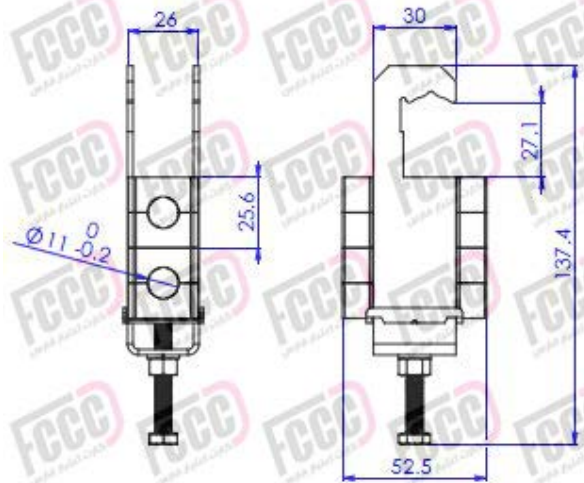

## بست کابل RG214 قفل شو خودکار دو راهه

کد محصول .

FC-CL-2W-RG214

کاربرد و ویژگیها :

بست کابل RG-214 از نوع بست کابل قفل شو خودکار است که برای چفت کردن محکم و سریع کابل کواکسیال RG-214 استفاده می شود. با استفاده از این بست، کابل کواکسیال RG-214 به صورت محکم و ثابت و بدون هیچ تغییر شکلی توسط پیچ تنظیم کننده، تنظیم و نگه داشته می شود.

## - Other Details

- مقاوم در برابر خوردگی، اشعه UV، رطوبت
- مقاومت به تغییرات آب و هوایی از -15C تا +60C
- ضد زنگ
- مواد پلاستیکی ساخته شده از پلی کرینات با الیاف شیشه و دارای مقاومت بالا در برابر شکنندگی
- تنظیم فشار چفت کابل با استفاده از پیچ تنظیم کننده
- محکم و با دوام و دارای قابلیت اطمینان بالا
- نصب سریع و آسان
- مطابق با استانداردهای ISO، ASTM، UL94 و ...
- موجود در انواع یک راهه، دو راهه، و ... مطابق نظر مشتری

### Physical specification

Cable size	RG214
Cable runs	Two way
Material	
Plastic material	PC, 30% fiberglass reinforced,UV stabilized
Rubber Cushion Material	EPDM or TPV
Metal material	Stainless steel 304 construction
Operation Temperatue	-15 c to +60 c
Resistance to corrosion	Hight
Resistance to humidity	100%