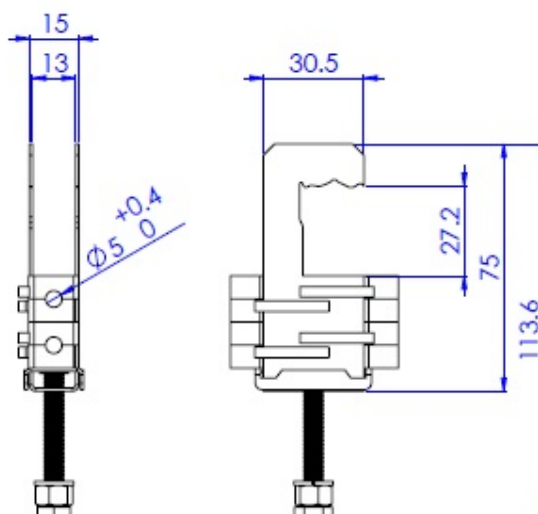

## بست دوراهه ثابت RG223

کد محصول .

FC-CI-FIX-RG223-2W

کاربرد و ویژگیها :

قابلیت نصب روی انواع دکل و لوازم جانبی آن یا لدر که همزمان دو کابل RG223 را بدون فشار یا تغییر شکل و آسیب در محل نصب ثابت نگه می دارد.

## - Technical Specification

Cable Size	Compatible to RG223 cable
Metal component,Material	Stainless steel 304
plastic component,Material	PC reinforced with glass fiber
Cable runs	2 way
Resistance to corrosion	High
Temperatue Operation	-15 c to +60 c
Resistance to humidity	100%